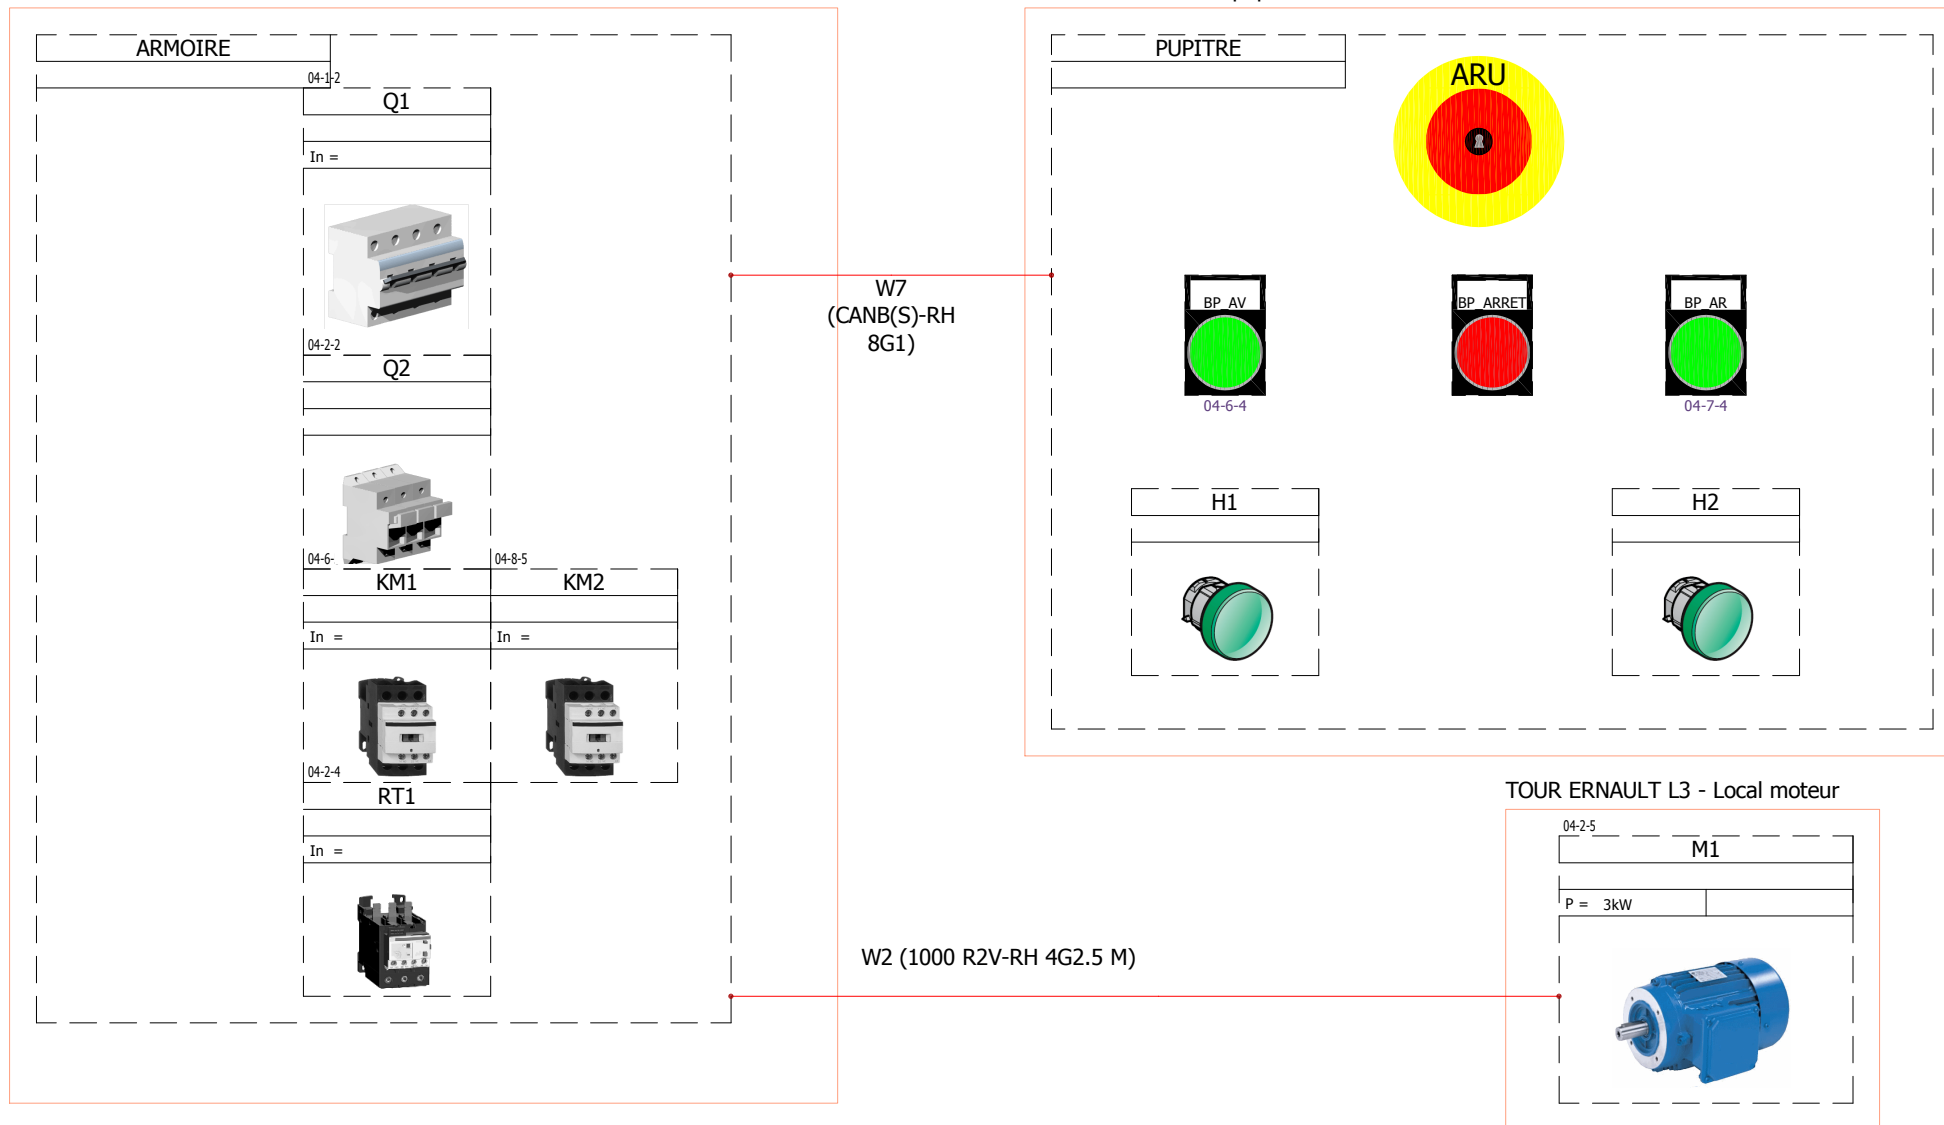

TOUR ERNAULT L1 - armoire

TOUR ERNAULT L2 - pupitre

TOUR ERNAULT L3 - Local moteur

LPR Voillaume
136 rue de mitry
93600 Aulnay sous bois

Synoptique de câblage

INDICE

0

0 19/11/2013 patricio_f

IND DATE NOM

MODIFICATIONS

FOLIO

N° D'AFFAIRE:

LOCALISATION: TOUR ERNAULT

Localisation 1

Données utilisateur 1

Données utilisateur 2