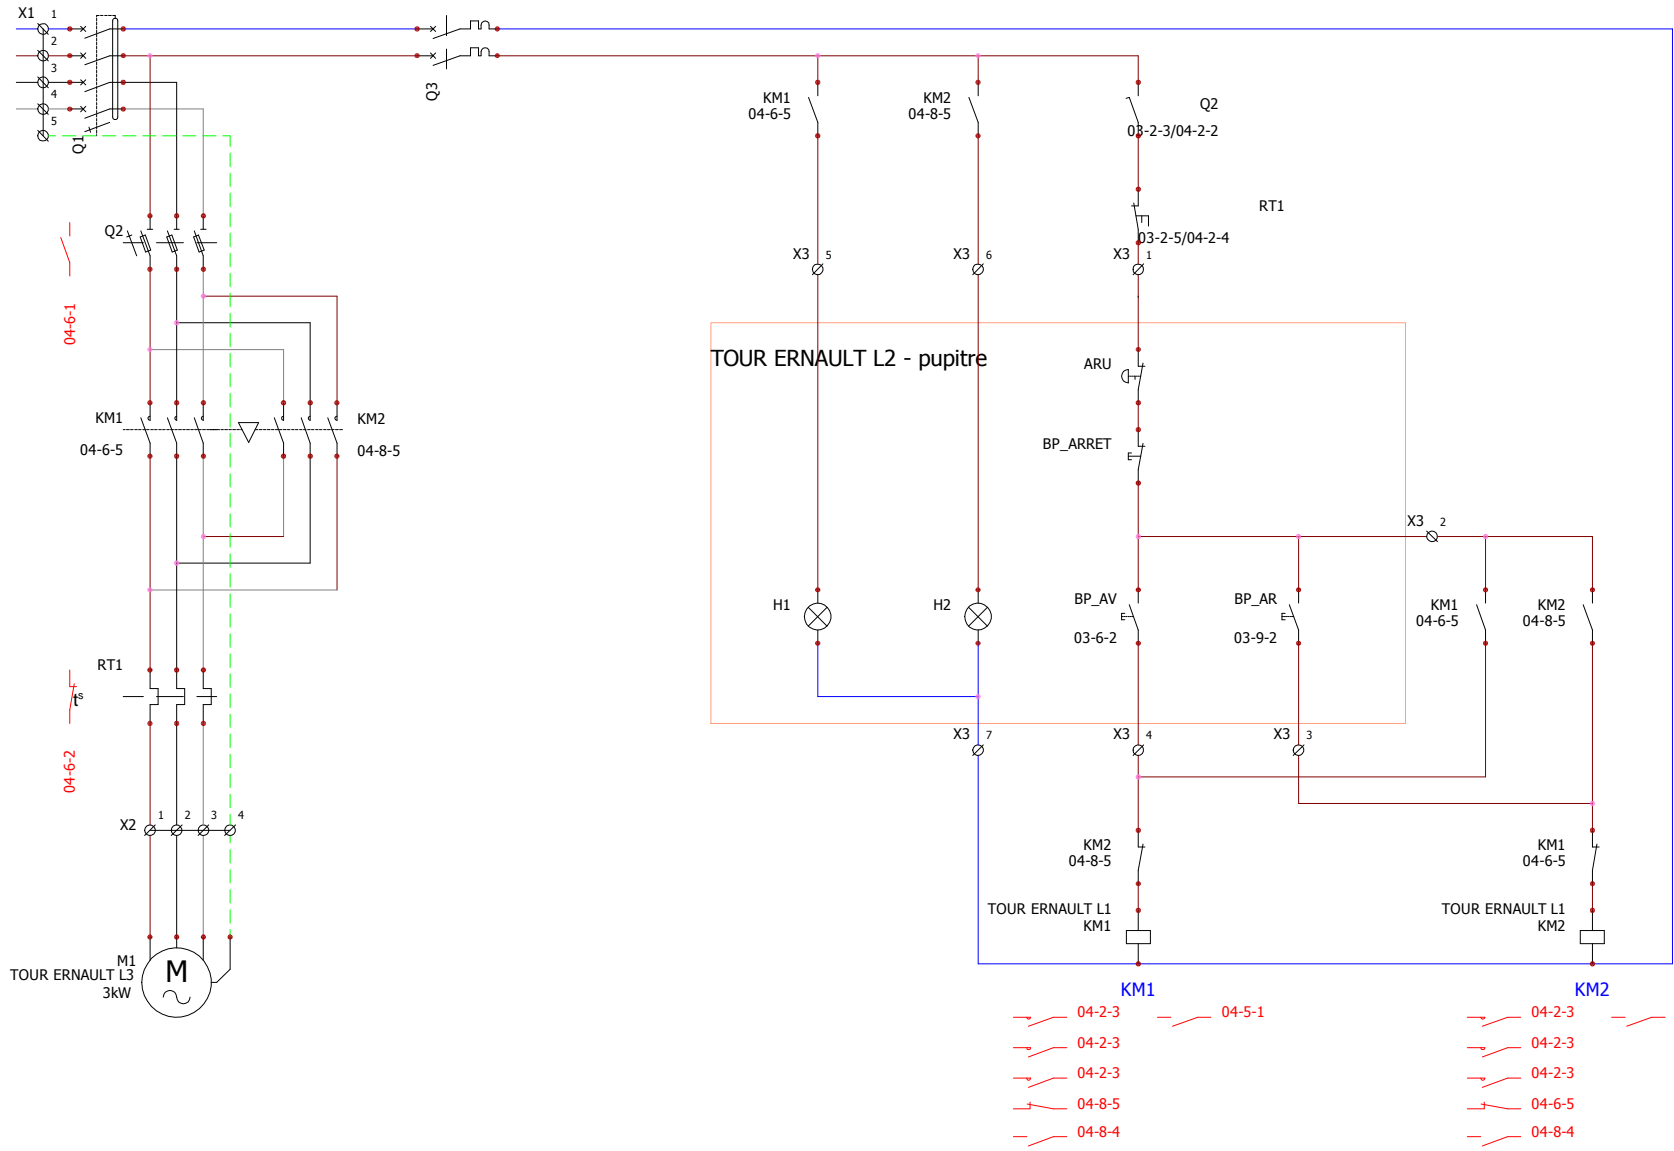

IND DATE NOM

MODIFICATIONS

FOLIO

N° D'AFFAIRE:

LOCALISATION: TOUR ERNAULT

Localisation 1

Données utilisateur 1

Données utilisateur 2

03

LPR Voillaume
136 rue de mitry
93600 Aulnay sous bois

Schema

				INDICE
				0
0	19/11/2013	patricio_f		FOLIO
IND	DATE	NOM	MODIFICATIONS	04
Données utilisateur 1			Données utilisateur 2	

Document realized with version : 2014.0.3.19